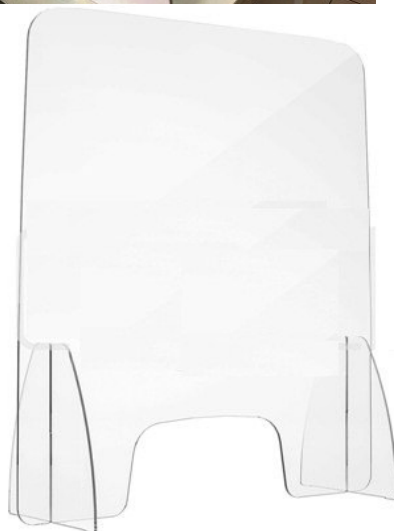

**barriera protettiva
galaxy
in alluminio e vetro**

100 x 70 cm euro 125,00

vetro 6/7 stratificato
di sicurezza

articolo 1095

**barriera protettiva
le colonne
70 x 75 cm
in plexy 2mm
con sostegni laterali plexy 10mm**

**euro 59,00
articolo 1094**

**barriera protettiva
porfilio**

in plexy 3 mm
con piedistalli 6/8 mm

**49 euro
65 x 75 cm
articolo 1093**

**barriera protettiva
enny**
in plexy 4mm incolore
con sostegni laterali plexy 10mm

**euro 49,00
60 x 75
articolo 1092**
con finestra 35 x 20

pedana

porta gell **79,00**

codice 1091

colore argento chiato

metallo verniciato

circa 5kl